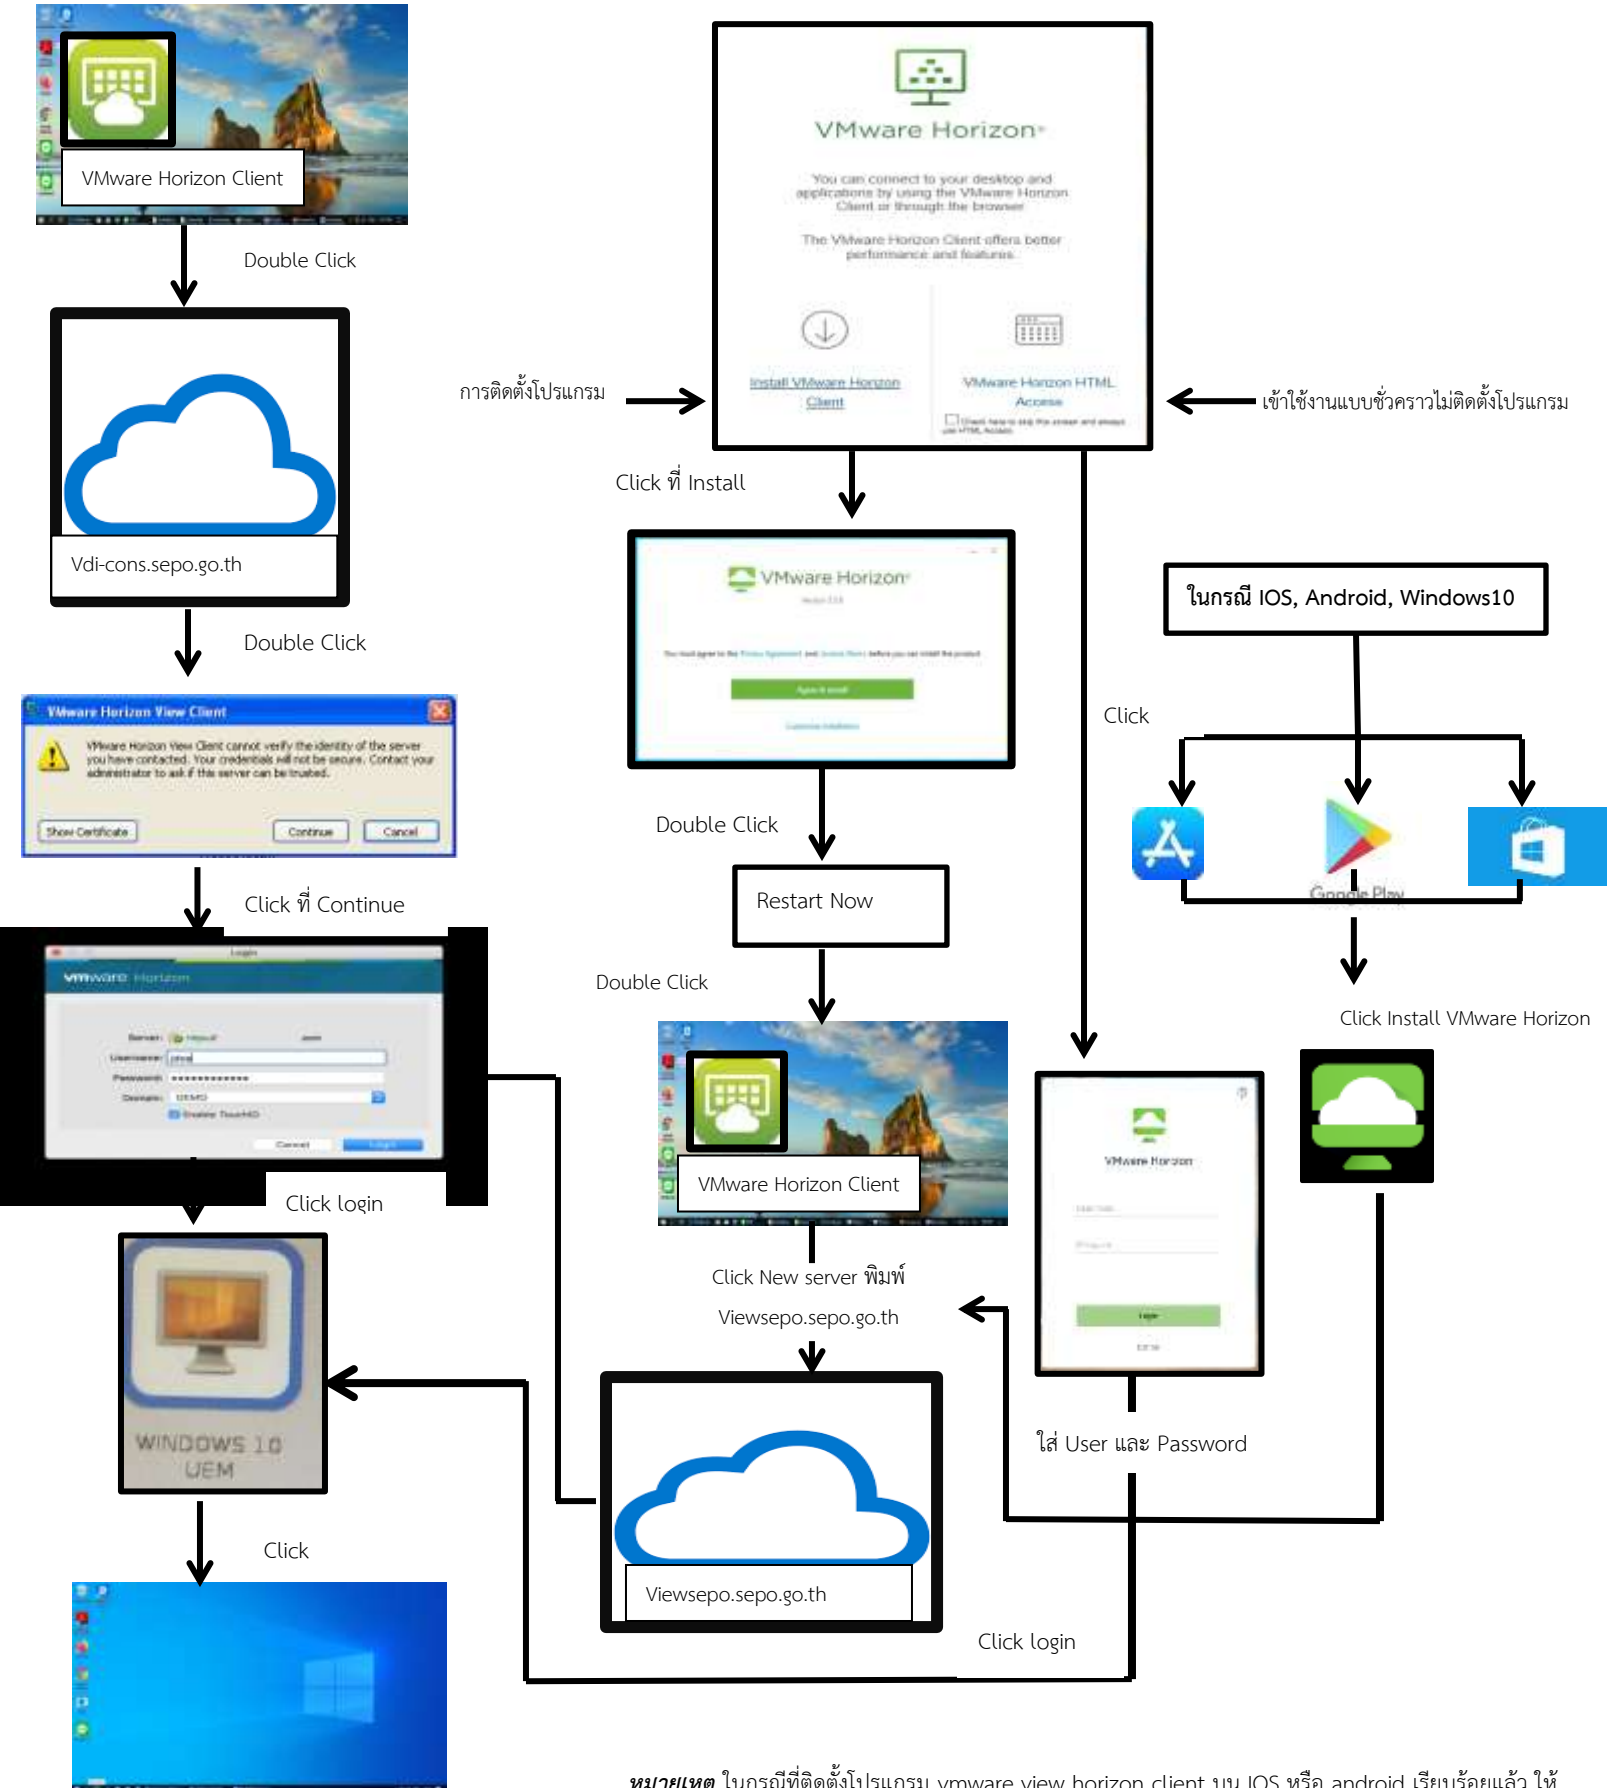

วิธีการเปิดใช้ windows 10

ภายใน สคร.

ภายนอก สคร.

เปิดเครื่อง PC/Thin

เปิด web browser พิมพ์ Url "viewsepo.sepo.go.th"

หมายเหตุ ในกรณีที่ติดตั้งโปรแกรม vmware view horizon client บน IOS หรือ android เรียบร้อยแล้ว ให้ไปกำหนด ค่าSSL ที่ settings เลือก certification verification mode และทำการเปลี่ยนเป็น do not verify server identity certificates. กรณี Click New server พิมพ์ "viewsepo.sepo.go.th"