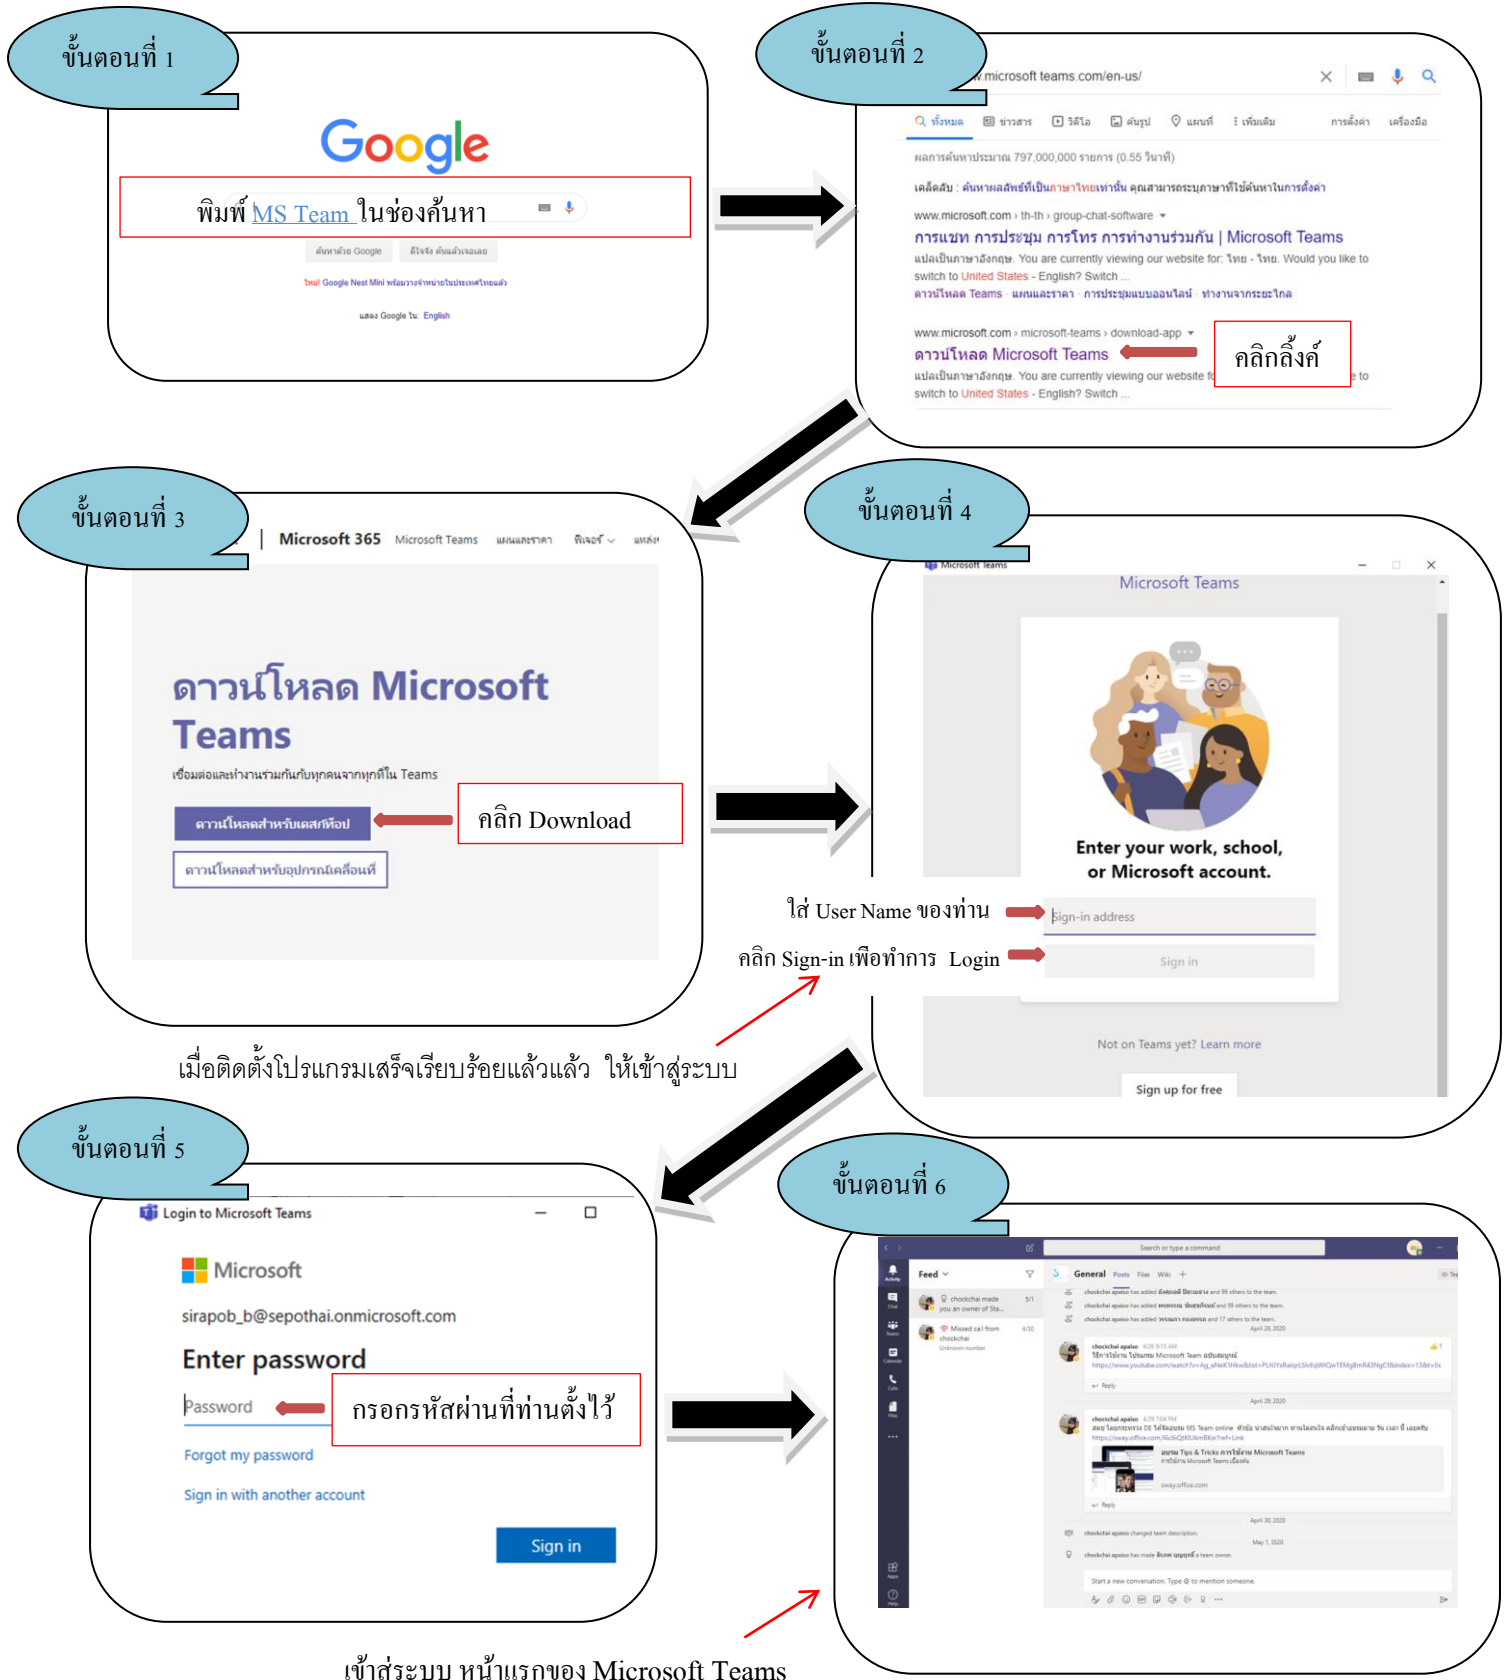

การติดตั้งและการใช้งาน

Microsoft Teams สำหรับเครื่องคอมพิวเตอร์ PC

เข้า Search engine โดยผ่านเว็บเบราว์เซอร์ Google Chrome หรือ Microsoft Edge (IE)

เมื่อติดตั้งโปรแกรมเสร็จเรียบร้อยแล้ว ให้เข้าสู่ระบบ

เข้าสู่ระบบ หน้าแรกของ Microsoft Teams

หมายเหตุ การติดตั้งโปรแกรม Microsoft Teams บน Smart Phone จะมีขั้นตอนการติดตั้งแตกต่างกันตามลักษณะอุปกรณ์ที่ใช้งาน โดย ios จะติดตั้งผ่าน App Store และ Android จะติดตั้งผ่าน Google Play